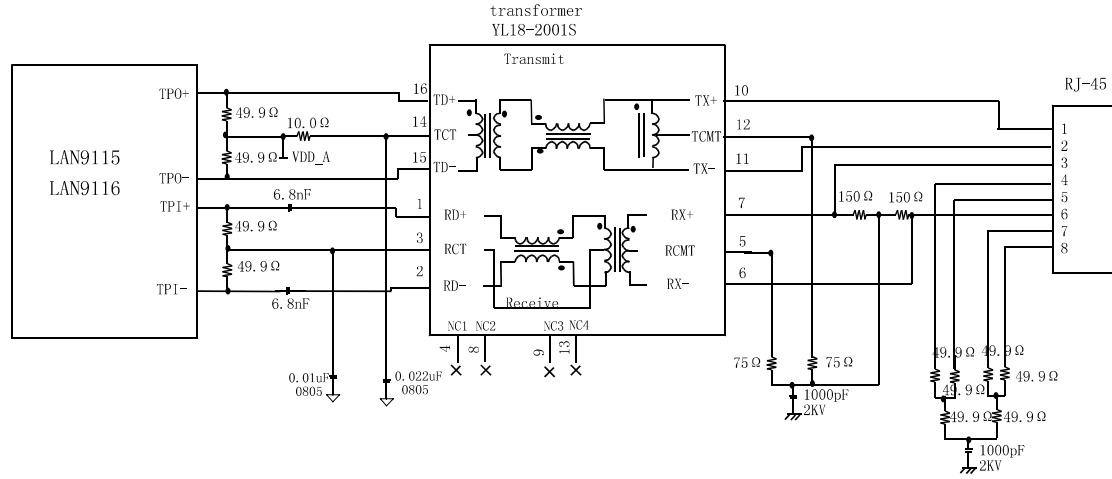

SMSC LAN9115/LAN9116 网络接口电路图

注：网络变压器 YL18-2001S 采用是裕泰电子公司的

联系方式：86-574-63620701，63621610

Email:nico_yu@yeah.net