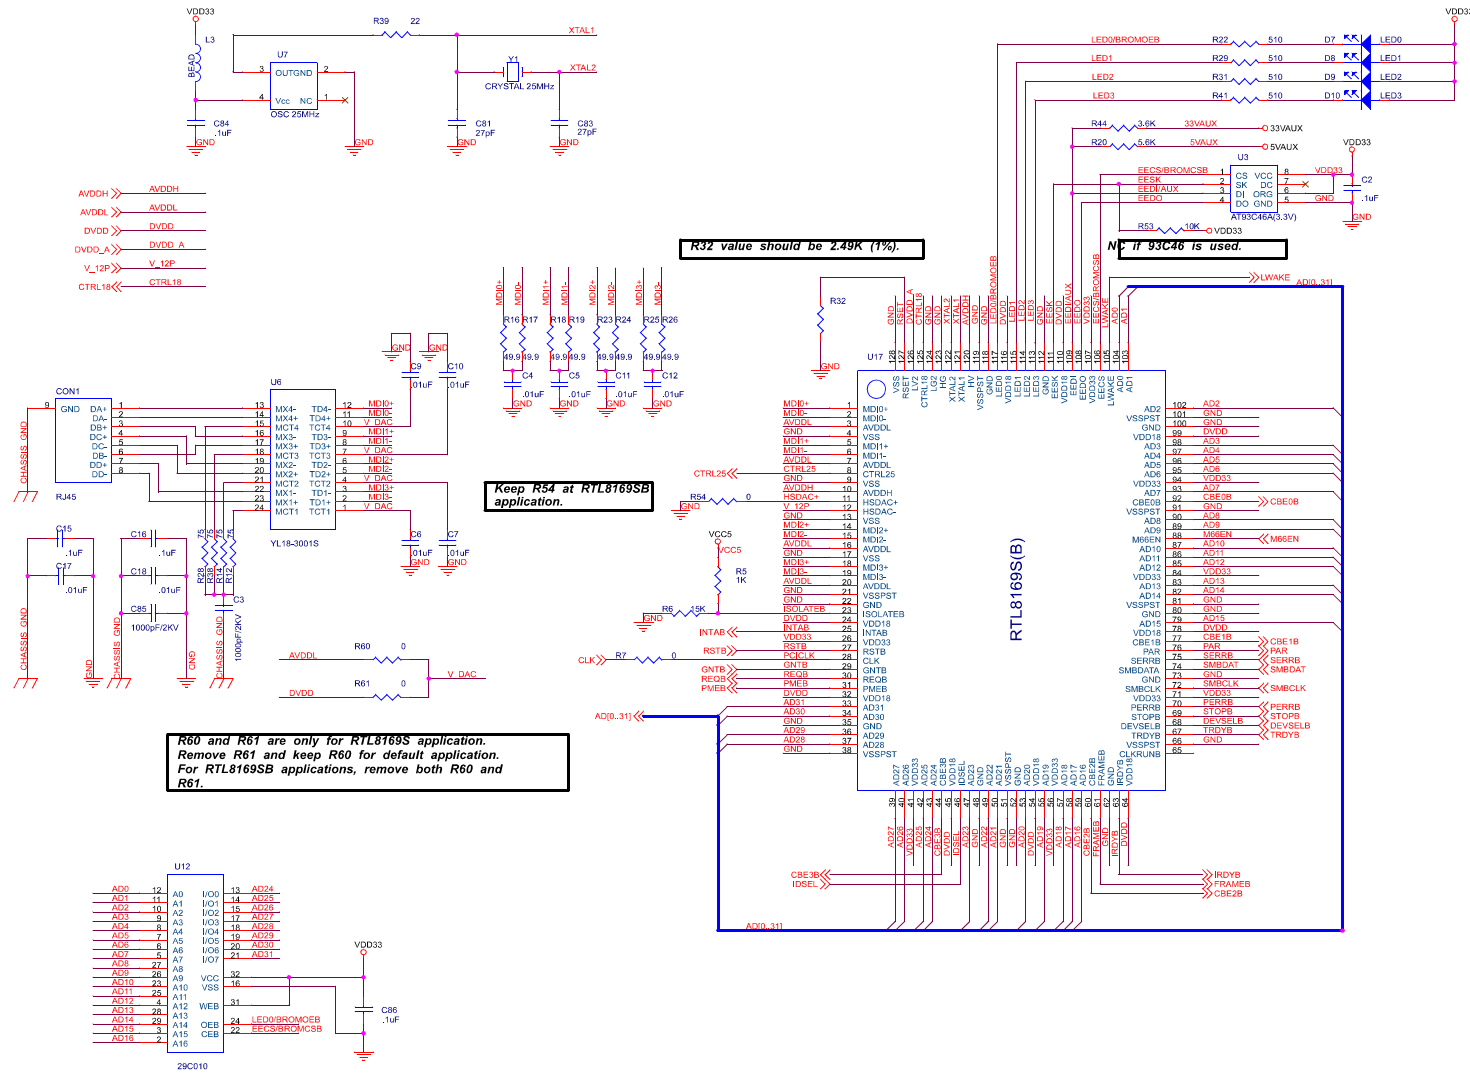

RTL8169S 接口电路图

注：1000M 网络变压器 YL18-3001S 采用裕泰电子公司的
 联系方式：86-574-63620701, 63621610
 EMAIL:nico_yu@yeah.net